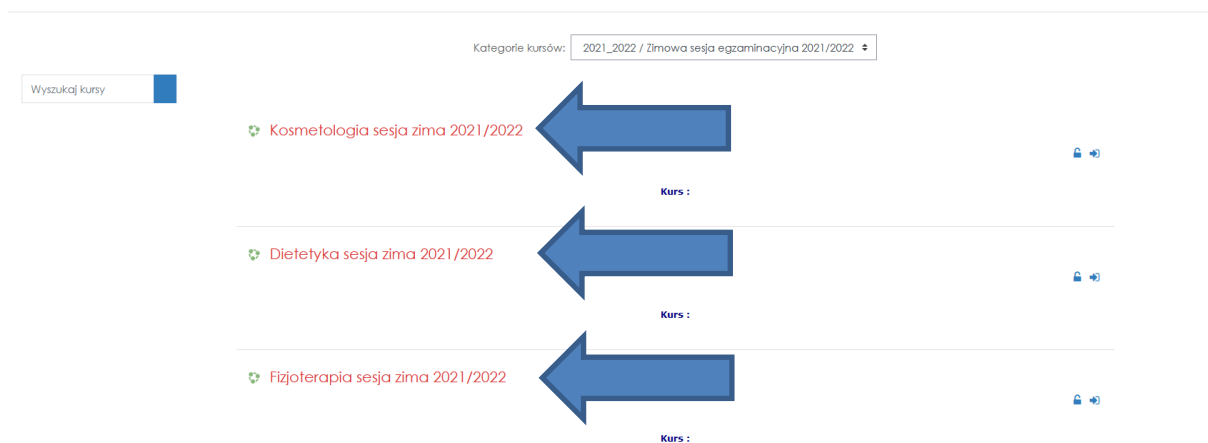

Krakowska Wyższa Szkoła
Promocji Zdrowia

INSTRUKCJA LOGOWANIA na sesję egzaminacyjną Krakowskiej Wyższej Szkoły Promocji Zdrowia

Po zalogowaniu się na platformę elearningową, przechodzimy na stronę główną poprzez kliknięcie na logo Krakowskiej Wyższej Szkoły Promocji Zdrowia.

Następnie zjeżdżamy w dół strony. Wybieramy zakładkę 2021_2022->Zimowa sesja egzaminacyjna 2021/2022

Kategorie kursów

Następnie wybieramy interesującą nas sesję.

Po przejściu do głównej strony kursu sesji, klikamy w koło zębate w prawym górnym rogu strony i wybieramy opcję „Zapisz mnie na ten kurs”

Kosmetologia sesja zima 2021/2022
Kokpit / Kursy / 2021_2022 / Zimowa sesja egzaminacyjna 2021/2022 / seskos

EGZAMINY SESJA ZIMOWA 2021/2022

Poniżej znajdują się testy egzaminacyjne/zaliczeniowe z przedmiotów realizowanych w semestrze zimowym 2021/2022. Prosimy wybrać odpowiedni przedmiot i wyznaczonym terminie (podanym w pliku dostępnym na stronie uczelni) podejść do jego rozwiązania.