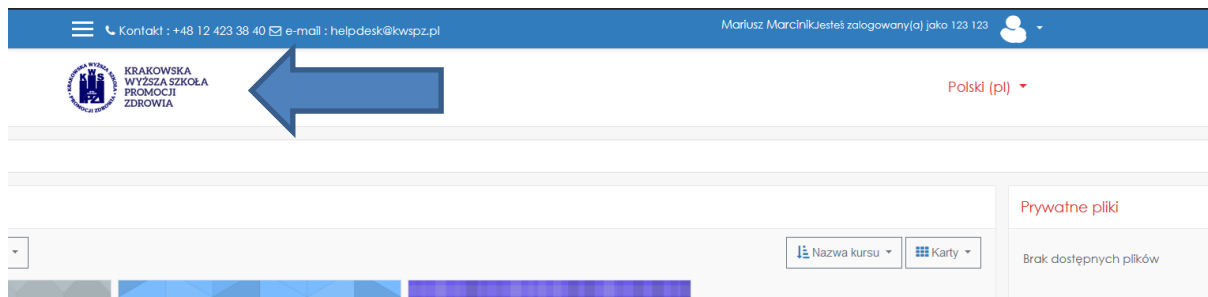

Krakowska Wyższa Szkoła
Promocji Zdrowia

INSTRUKCJA LOGOWANIA na sesję egzaminacyjną Krakowskiej Wyższej Szkoły Promocji Zdrowia

Po zalogowaniu się na platformę elearningową, przechodzimy na stronę główną poprzez kliknięcie na logo Krakowskiej Wyższej Szkoły Promocji Zdrowia.

Następnie zjeżdżamy w dół strony. Wybieramy zakładkę 2021_2022->Zimowa sesja egzaminacyjna 2021/2022

Kategorie kursów

Następnie wybieramy interesującą nas sesję.

Po przejściu do głównej strony kursu sesji, klikamy w koło zębate w prawym górnym rogu strony i wybieramy opcję „Zapisz mnie na ten kurs”

Kosmetologia sesja zima 2021/2022
Kokpit / Kursy / 2021_2022 / Zimowa sesja egzaminacyjna 2021/2022 / seskos

EGZAMINY SESJA ZIMOWA 2021/2022

Poniżej znajdują się testy egzaminacyjne/zaliczeniowe z przedmiotów realizowanych w semestrze zimowym 2021/2022. Prosimy wybrać odpowiedni przedmiot i wyznaczonym terminie (podanym w pliku dostępnym na stronie uczelni) podejść do jego rozwiązania.